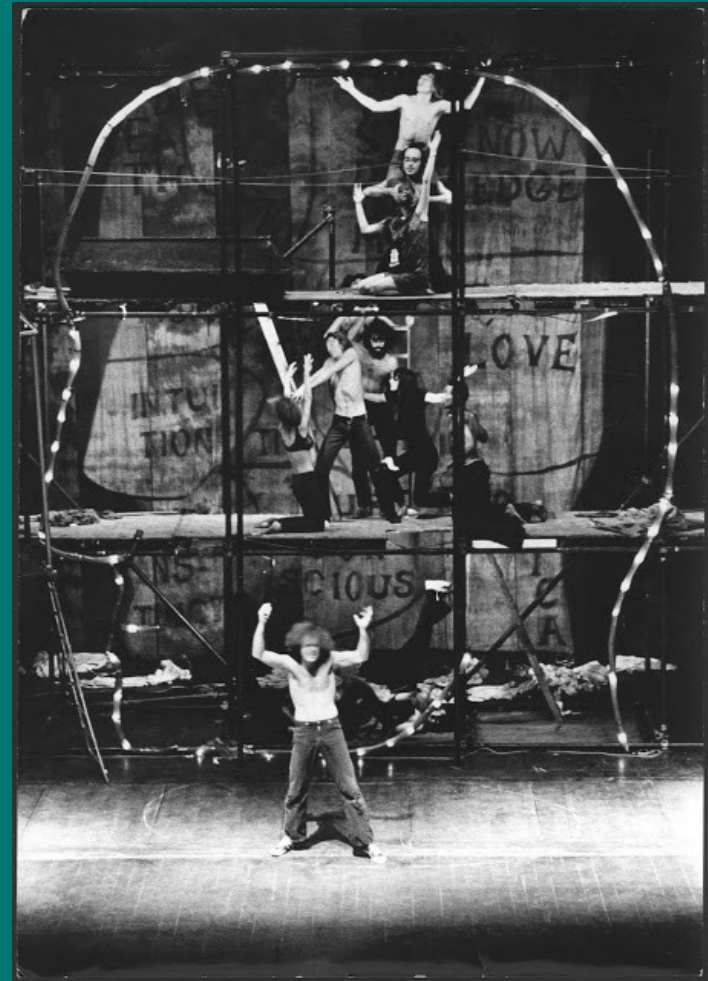

Living Theatre – Evropa (60. léta)

- **Antigona**
- **Frankenstein**