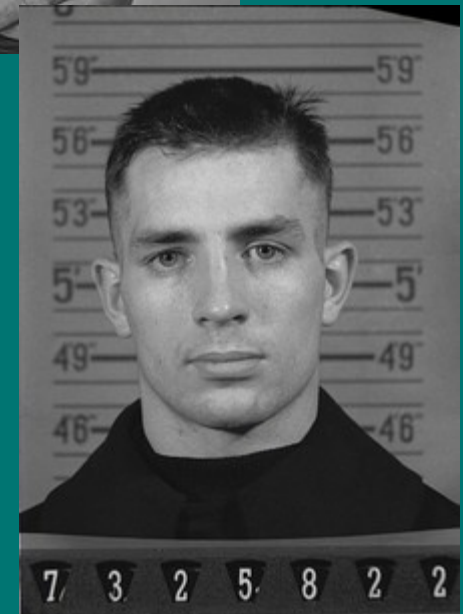

Allen Ginsberg, Peter Orlovsky / William Burroughs / Jack Kerouac