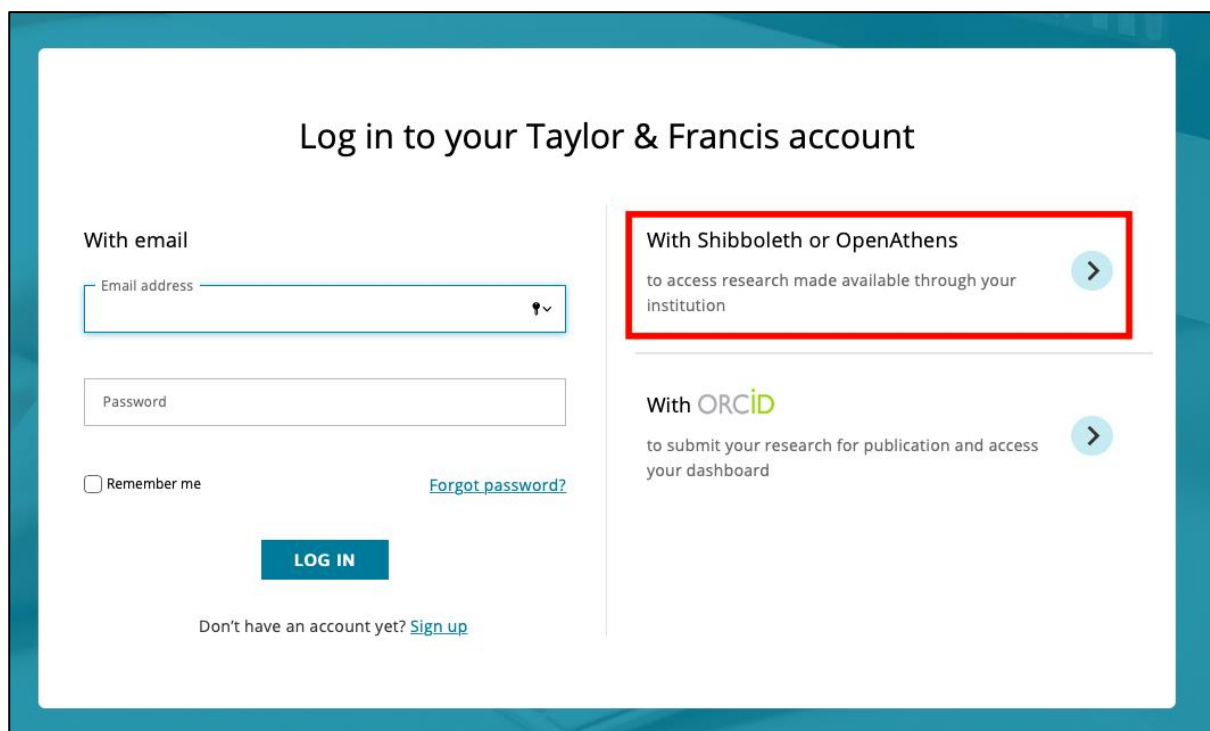

TAYLOR & FRANCIS eBooks Návod na přihlášení přes Shibboleth

1. Vstup do databáze přes web knihovny. Před přesměrováním na databázi bude vyžadováno ověření. Přihlašovací jméno a heslo je shodné s přístupem do Webmailu/eduroam.

2. Po vstupu do databáze klikněte vpravo nahoře na „Login“.

3. V pravém sloupci klikněte na možnost přihlášení přes Shibboleth.

4. Ze seznamu institucí vyberte JAMU, což Vás přesměruje na univerzitní přihlášení přes eduID.