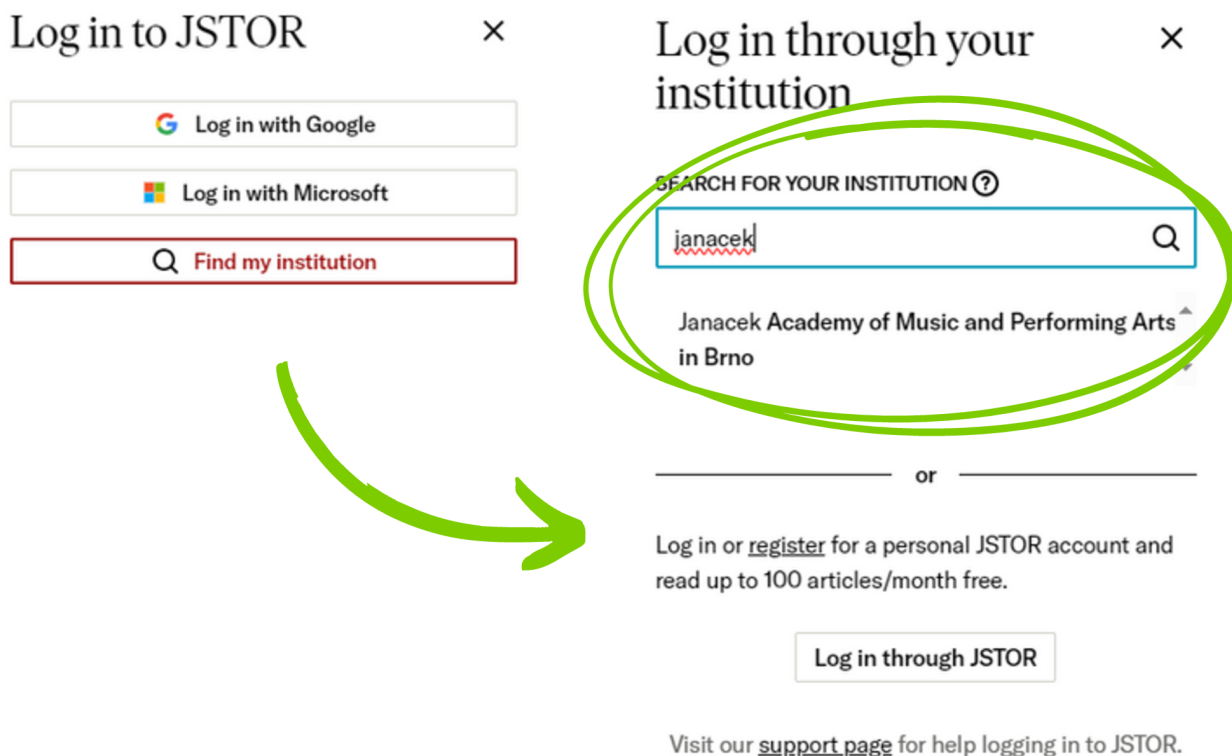

JSTOR

Návod na přihlášení přes Shibboleth

1. Vstup do databáze je přes odkaz na webu knihovny, který Vás přeměruje na stránky databáze. Zde vpravo nahoře klikněte na "Log in".

2. Zobrazí se okno přihlášení, zde klikněte na "Find my institution". V okně, které se vám zobrazí, vyhledejte a zvolte JAMU.

JSTOR

Návod na přihlášení přes Shibboleth

3. Zobrazí se okno univerzitního přihlášení přes eduID. Studenti a doktorandi se přihlásí pomocí svého čísla UČO a hesla do Eduroam (nikoli do IS). Vyučující a zaměstnanci použijí přihlašovací jméno (část před zavináčem u pracovního emailu) a heslo do Eduroam.