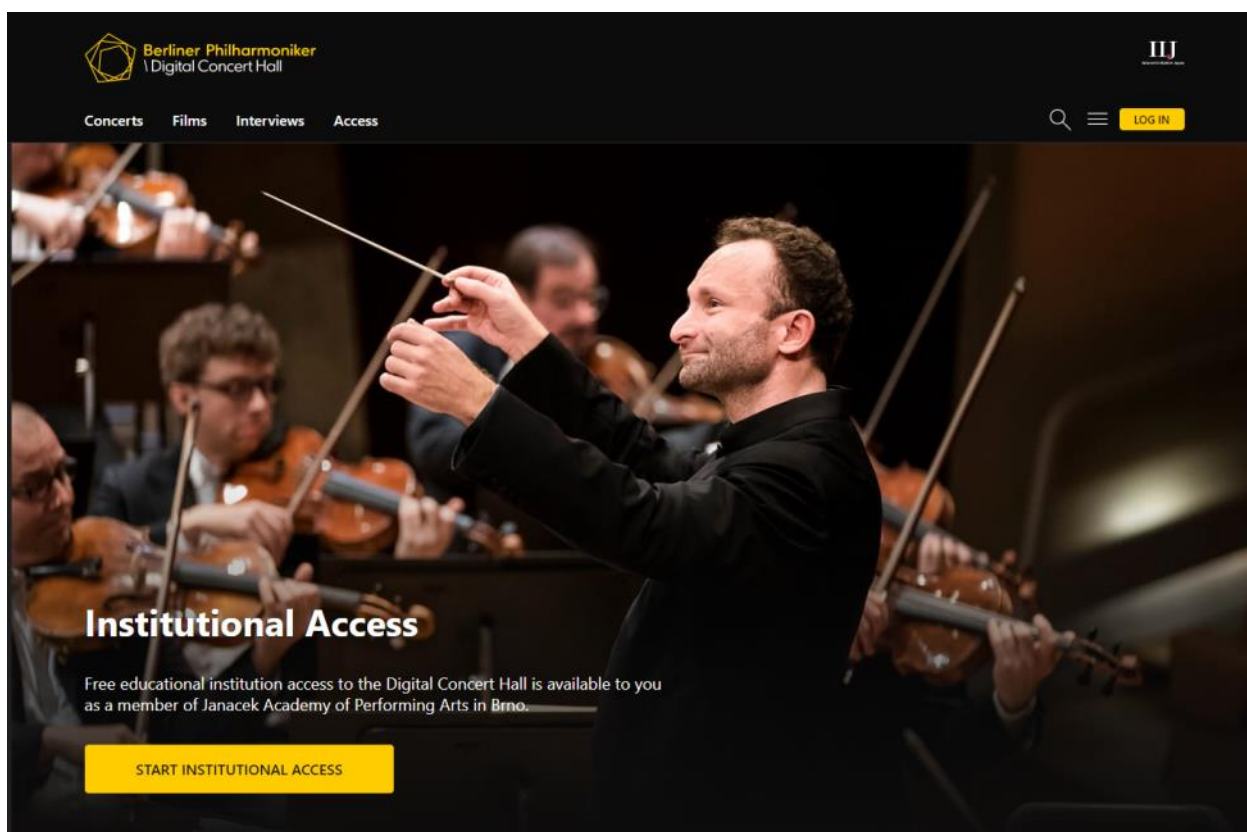

BERLINER PHILHARMONIKER DIGITAL CONCERT HALL

Postup přihlášení:

Přístup přes [webovou stránku](#) databáze. První přihlášení je nutné provést v síti JAMU a vytvořit si uživatelský účet spojený s institucí. Při prvním přihlášení v síti JAMU by měl uživatel vidět banner na obrázku níže.