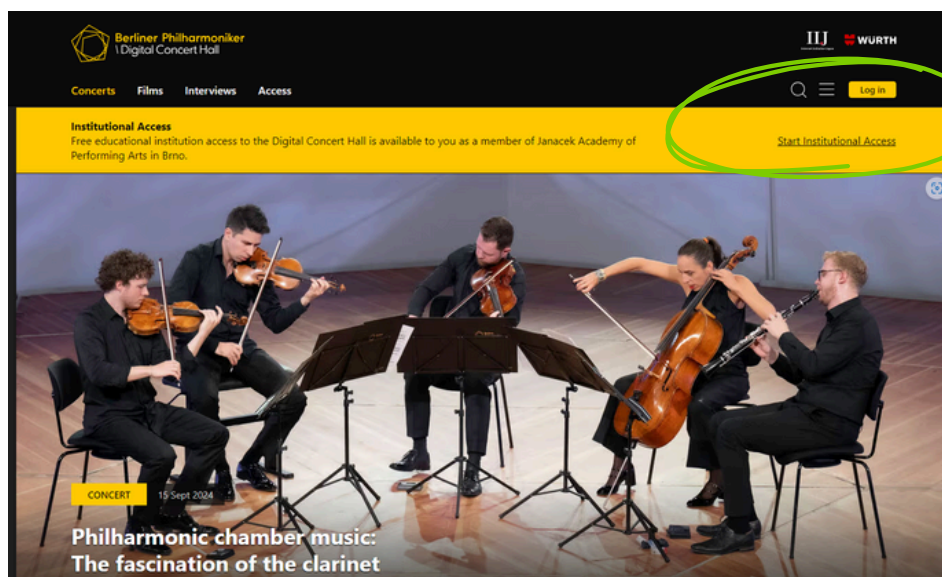

<https://www.digitalconcerthall.com/en/concerts>

- online databáze Digital Concert Hall obsahuje nahrávky, záznamy koncertů či živé přenosy koncertů Berlínské filharmonie
- hudební obsah doplňují dokumentární filmy či rozhory s umělci
- první přihlášení je nutné provést **v síti JAMU** a vytvořit si uživatelský účet spojený s institucí, každé další přihlášení už je možné provést odkudkoli (návod na přihlášení níže)
- **1x za 90 dní** je nutné **ověřit svůj účet v univerzitní síti** (tzn. přihlásit se v síti JAMU – na počítači v Knihovně JAMU, na školní wifi v prostorách JAMU apod.), vzdálený přístup je i nadále umožněn a zůstává beze změny
- maximálně **5 současně pracujících uživatelů**

PŘIHLÁŠENÍ:

1. Přístup přes [webovou stránku databáze](#). První přihlášení je nutné provést v síti JAMU a vytvořit si uživatelský účet spojený s institucí. Při prvním přihlášení v síti JAMU by měl uživatel vidět banner na obrázku níže.