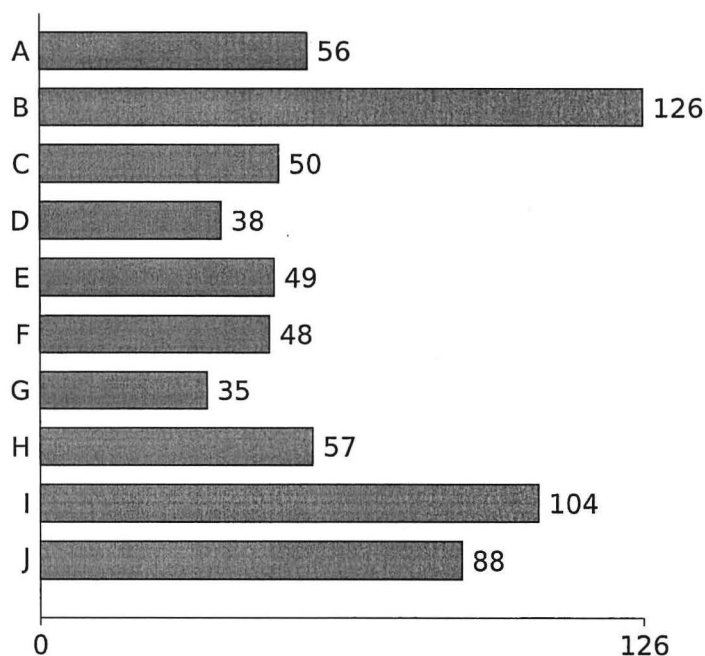

Název voleb: **Volby do Akademického senátu JAMU (velký senát) skupina akademických pracovníků Divadelní fakulty**

25. 11. 2019 - 26. 11. 2019 vč.

Volby do Akademického senátu JAMU (velký senát), skupina akademických pracovníků Divadelní fakulty

Předsedkyně AS JAMU vyhlašuje volby do AS JAMU na dny 25. a 26. listopadu 2019. Členové akademické obce volí celkem ze 4 skupin: Skupina studentů Divadelní fakulty Skupina studentů Hudební fakulty Skupina akademických pracovníků Divadelní fakulty Skupina akademických pracovníků Hudební fakulty Ze skupiny 3 - Skupina akademických pracovníků Divadelní fakulty volič označí nejvýše 4 kandidáty.

PO ODEVZDÁNÍ HLASŮ V TÉTO SKUPINĚ NEZAPOMEŇTE VOLIT I V DALŠÍCH SKUPINÁCH (skupiny číslo: 1, 2, 4)!!!!!!

Volby vyhlásila: doc. PhDr. Květoslava Horáčková, Ph.D., učo 5306

Důležitost volby: Důležitá.

Upřesnění zpracování výsledků: Volba je tajná. Výsledek volby se zveřejňuje všem.

Kdo smí hlasovat/volit/vybírat:

- skupina: 5451 A.obec HF volby
- skupina: 5453 A.obec DF volby

Výsledky hlasování

- A. prof. PhDr. Veronika Broulíková - 56 hlasů
  B. prof. PhDr. Václav Cejpek - 126 hlasů
  C. MgA. Tomáš Gruna - 50 hlasů
  D. doc. Mgr. Hana Halberstadt - 38 hlasů
  E. MgA. Jonáš Konývka - 49 hlasů
  F. Mgr. Miroslav Ondra - 48 hlasů
  G. doc. Wolfgang Spitzbardt - 35 hlasů
  H. Mgr. Petr Svozílek - 57 hlasů
  I. MgA. BcA. Petra Vodičková, Ph.D. - 104 hlasů
  J. doc. MgA. Michal Zetel, Ph.D. - 88 hlasů

Předpočítaný možný počet hlasujících	904 osob (čas předpočítání: 26. 11. 2019 00:07)
Počet osob, které hlasovaly	282 osob
Aktuální procento účasti	31.19 %