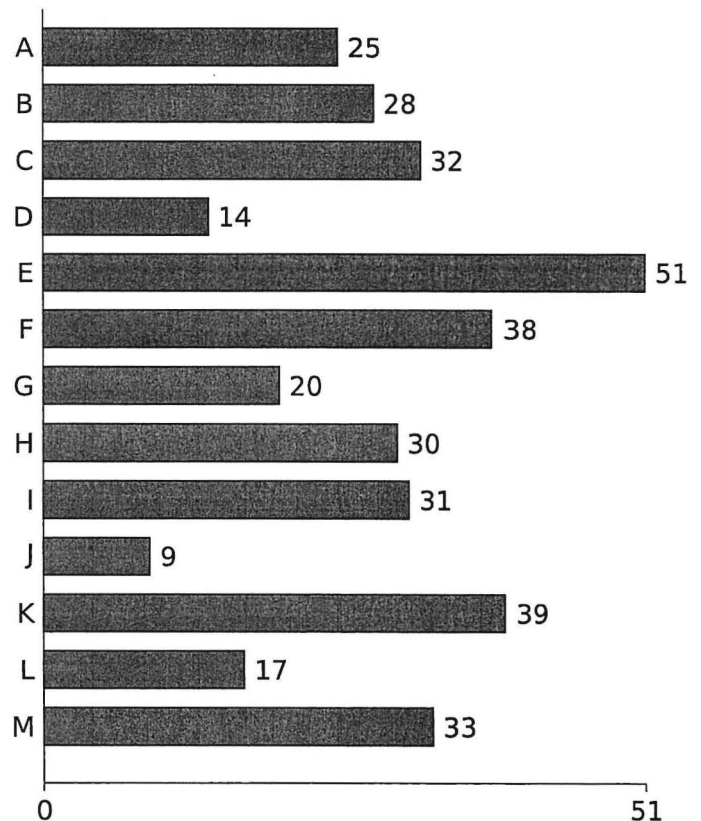

Protokol o výsledku voleb

Název voleb: **Volby do Akademického senátu JAMU (velký senát) skupina studentů Hudební fakulty**

25. 11. 2019 - 26. 11. 2019 vč.

Volby do Akademického senátu JAMU (velký senát), skupina studentů Hudební fakulty

Předsedkyně AS JAMU vyhláší volby do AS JAMU na dny 25. a 26. listopadu 2019. Členové akademické obce volí celkem ze 4 skupin: Skupina studentů Divadelní fakulty Skupina studentů Hudební fakulty Skupina akademických pracovníků Divadelní fakulty Skupina akademických pracovníků Hudební fakulty Ze skupiny 2 - Skupina studentů Hudební fakulty volič označí nejvýše 2 kandidáty.

PO ODEVZDÁNÍ HLASŮ V TÉTO SKUPINĚ NEZAPOMEŇTE VOLIT I V DALŠÍCH SKUPINÁCH (skupiny číslo: 1, 3, 4)!!!!!!

Volby vyhlásila: doc. PhDr. Květoslava Horáčková, Ph.D., učo 5306

Důležitost volby: Důležitá.

Upřesnění zpracování výsledků: Volba je tajná. Výsledek volby se zveřejňuje všem.

Kdo smí hlasovat/volit/vybírat:

- •skupina: 5451 A.obec HF volby
- •skupina: 5453 A.obec DF volby

Výsledky hlasování

- A. Tamara Bláhová, DiS. - 25 hlasů
- B. Mgr. Patrik Červák - 28 hlasů
- C. BcA. Jiří Habart - 32 hlasů
- D. Bc. Tomáš Jeřábek - 14 hlasů
- E. Katarína Kandriková - 51 hlasů
- F. Tereza Lásková - 38 hlasů
- G. Jan Nepodal - 20 hlasů
- H. Martin Nosek - 30 hlasů
- I. BcA. Vojtěch Pospíšil - 31 hlasů
- J. Dávid Sedlář - 9 hlasů
- K. Filip Urban - 39 hlasů
- L. MgA. Juraj Valenčík - 17 hlasů
- M. Veronika Zaplatilová, DiS. - 33 hlasů

Předpočítaný možný počet hlasujících

904 osob (čas předpočítání: 26. 11. 2019 00:07)