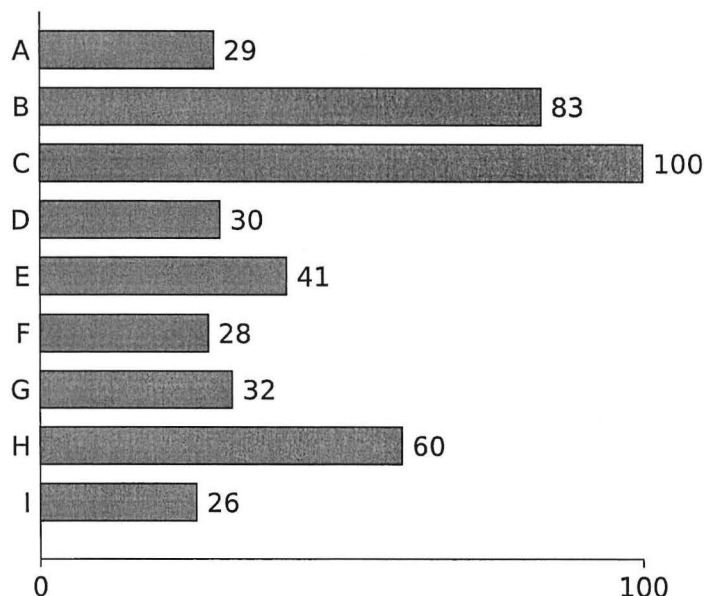

G. doc. Mgr. Emil Skoták - 32 hlasů

H. doc. Ing. MgA. Lucie Šilerová, Ph.D. - 60 hlasů

I. MgA. Štěpán Švestka - 26 hlasů

Předpočítaný možný počet hlasujících	904 osob (čas předpočítání: 26. 11. 2019 00:07)
Počet osob, které hlasovaly	240 osob
Aktuální procento účasti	26.55 %