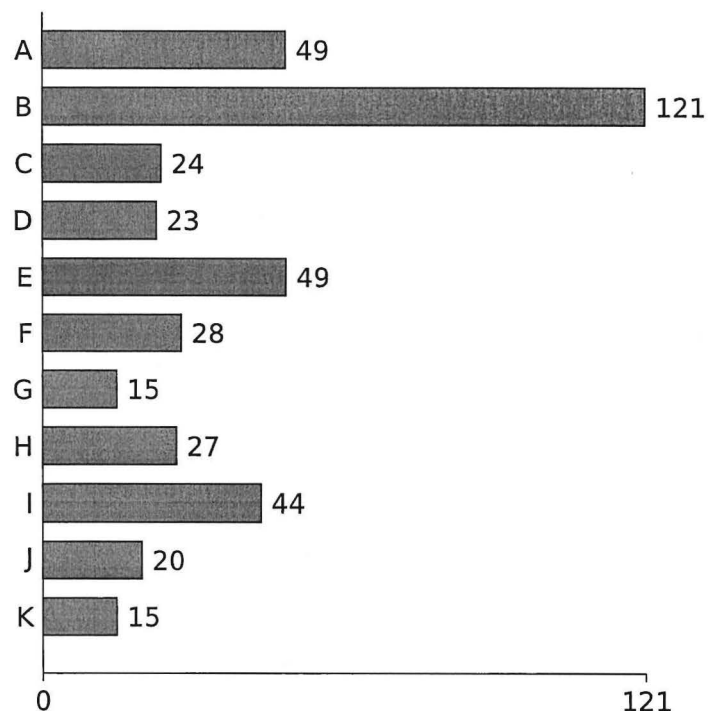

Protokol o výsledku voleb

Název voleb: **Volby do Akademického senátu JAMU (velký senát) skupina studentů Divadelní fakulty**

25. 11. 2019 - 26. 11. 2019 vč.

Volby do Akademického senátu JAMU (velký senát), skupina studentů Divadelní fakulty

Předsedkyně AS JAMU vyhlašuje volby do AS JAMU na dny 25. a 26. listopadu 2019. Členové akademické obce volí celkem ze 4 skupin: Skupina studentů Divadelní fakulty Skupina studentů Hudební fakulty Skupina akademických pracovníků Divadelní fakulty Skupina akademických pracovníků Hudební fakulty Ze skupiny 1 - Skupina studentů Divadelní fakulty volič označí nejvýše 2 kandidáty.

PO ODEVZDÁNÍ HLASŮ V TÉTO SKUPINĚ NEZAPOMEŇTE VOLIT I V DALŠÍCH SKUPINÁCH (skupiny číslo: 2, 3, 4)!!!!!!

Volby vyhlásila: doc. PhDr. Květoslava Horáčková, Ph.D., učo 5306

Důležitost volby: Důležitá.

Upřesnění zpracování výsledků: Volba je tajná. Výsledek volby se zveřejňuje všem.

Kdo smí hlasovat/volit/vybírat:

- •skupina: 5451 A.obec HF volby
- •skupina: 5453 A.obec DF volby

Výsledky hlasování

- A. MgA. Lucie Abou - 49 hlasů
- B. BcA. Stanislav Čaban - 121 hlasů
- C. Mgr. Roman Gombarček - 24 hlasů
- D. Natálie Janderová - 23 hlasů
- E. Martin Modrý - 49 hlasů
- F. Šimon Obdržálek - 28 hlasů
- G. Adéla Ohnheiserová - 15 hlasů
- H. Rastislav Širila - 27 hlasů
- I. Pavel Uhřík - 44 hlasů
- J. Marek Viteker - 20 hlasů
- K. BcA. Mgr. Jan Vozáb - 15 hlasů

Předpočítaný možný počet hlasujících	904 osob (čas předpočítání: 26. 11. 2019 00:07)
Počet osob, které hlasovaly	272 osob
Aktuální procento účasti	30.09 %